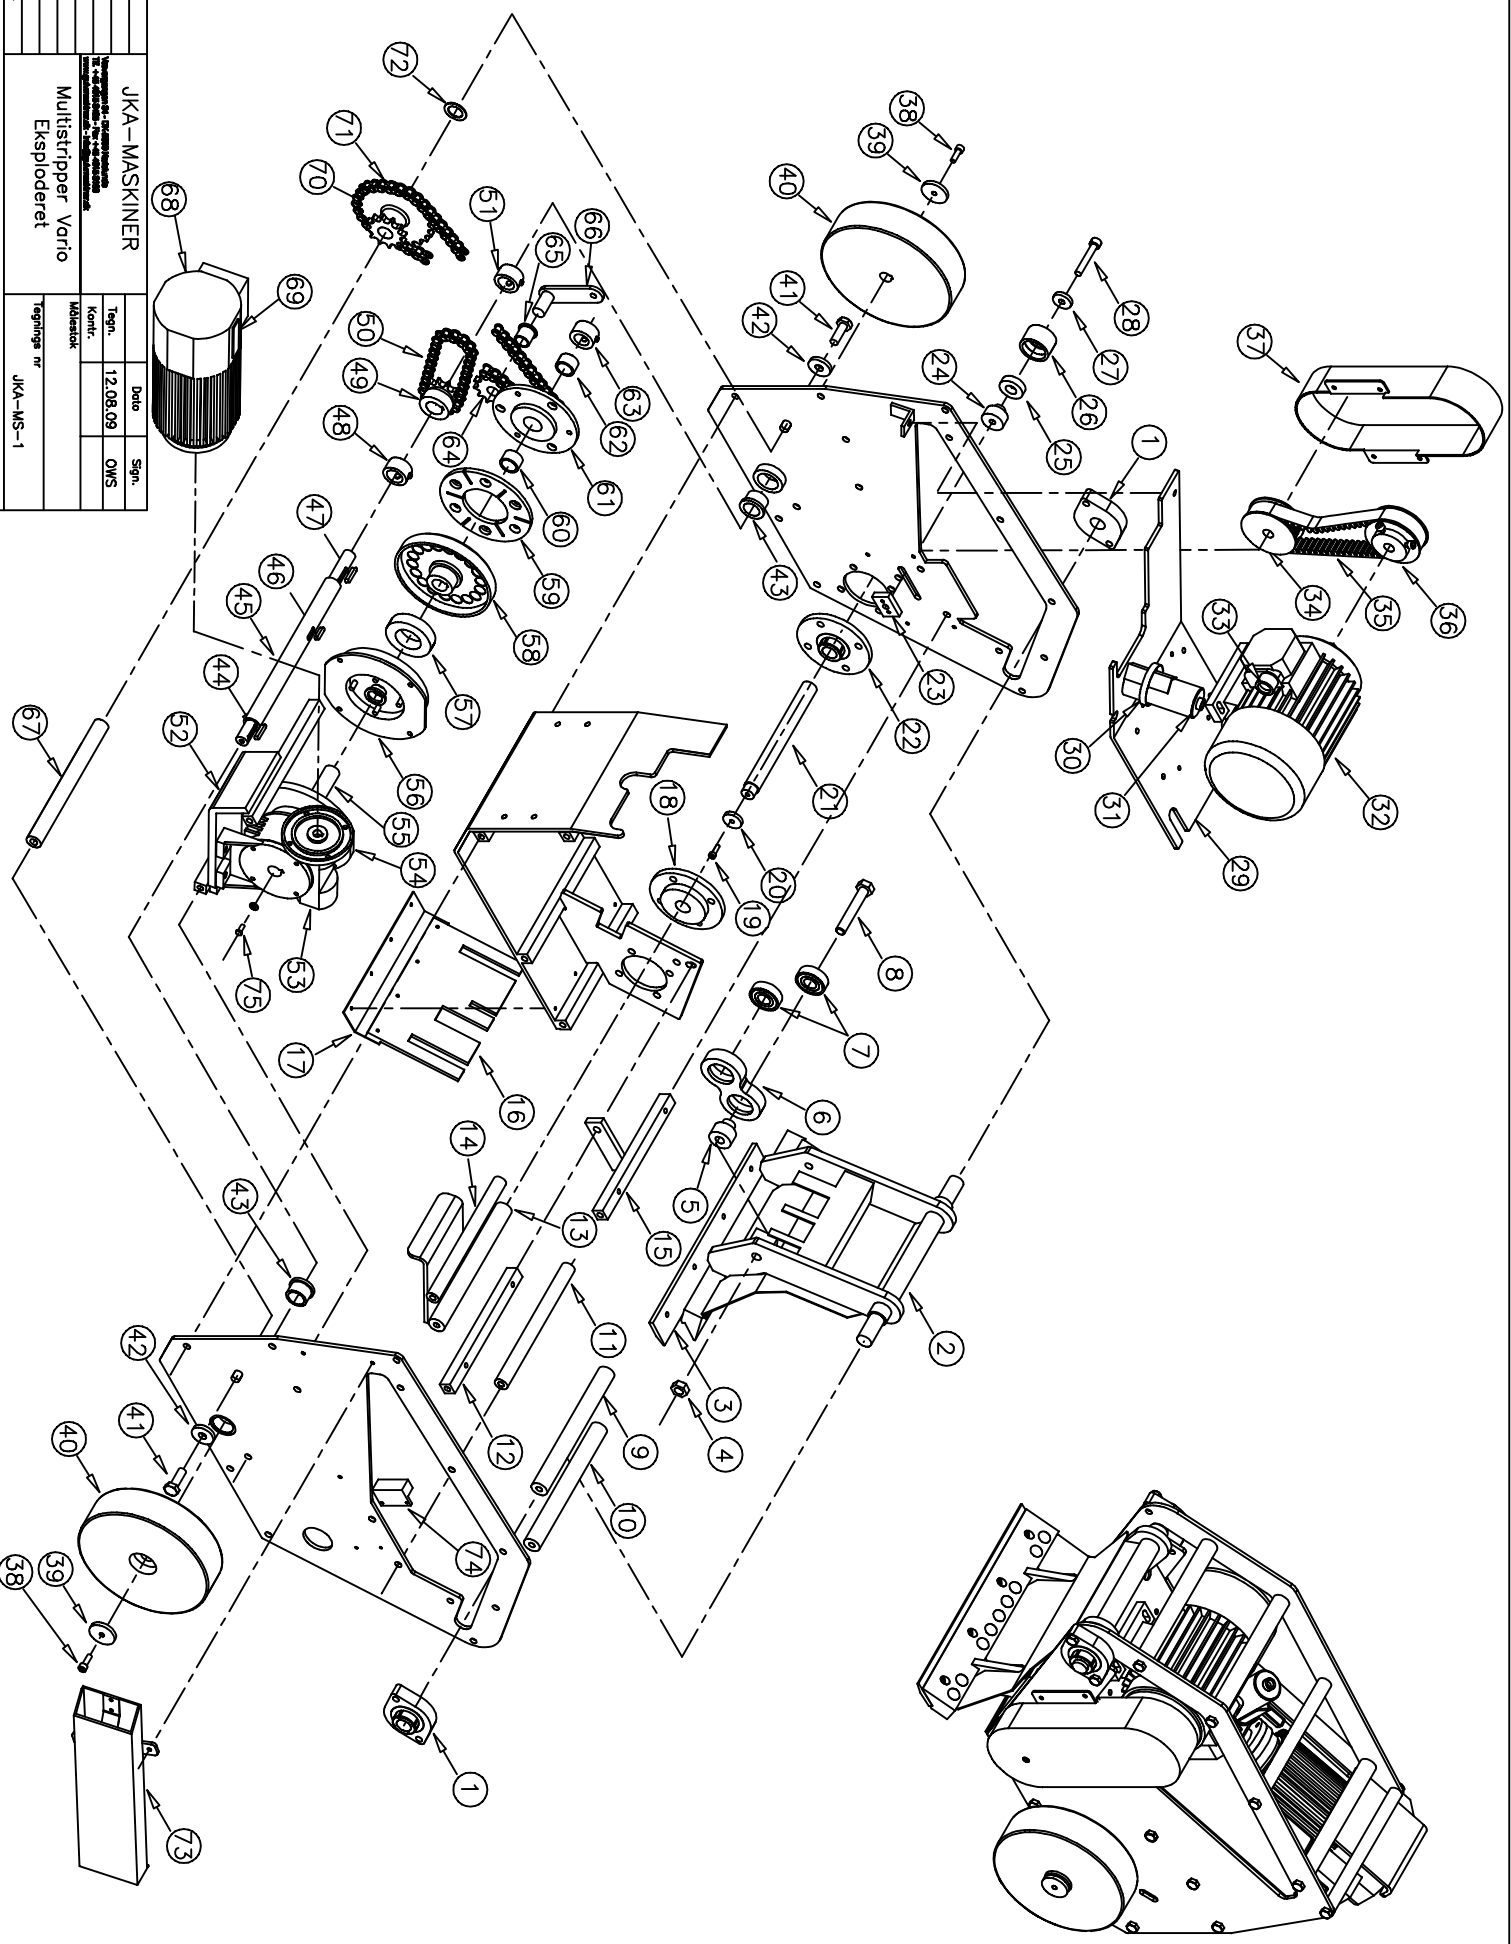

Date:		12.08.09		Skr.	
Init:		OWS			
Endringer:					
Tekn. nr.		12.08.09		Skr.	
Kontr. nr.		OWS			
Målestokk					
Tegnings nr.		JKK-MS-1			
JKK-MSKINER					
Multistripper Varjo					
Eksploderet					

JKK-MS-1-Ver-005 Multistripper Varjo-eksploderet

Multistripper Vario stykliste

Position	Vare nr.	Betegnelse
Håndtag		
1	V32001	Alu-kasse
2	V32002	Forskruning + møtrik M20
3	V32003	Motor styring KBMM 225
4	V32004	Sikring 5A
5	V32005	Sikring 5A
6	V32006	Sikringsholder
7	V32007	Sikring 3,15A
8	V32008	Forskruning + møtrik M20
9	V32009	Eldæksel
10	V32010	Trykknop start
11	V32011	Trykknop stop
12	V32012	Drejeskive
13	V32013	Fjeder
14	V32014	Tap
15	V32015	Potentiometer
16	V32016	Relæ
17	V32017	Vippeafbryder
18	V32018	Gummidæmper
19	V32019	Stopbøsning
20	V32020	S-krog
21	V32021	Kabelaflastning PVC
22	V32022	Kabel + stikprop
23	V32023	T-nøgle
24	V32024	Nøgleholder gummi
25	V32025	Håndtag gummi
26	V32026	Håndtag (For)
27	V32027	Håndtag (bag)

Kasse

1	V3201	Leje SNR FD204
2	V3202	Frontpart
3	V3203	Klemskinne
4	V3204	M12 Møtrik
5	V3205	Lejefæste
6	V3206	Lejehus (6203)
6	V3206-1	Lejehus (6303)
7	V3207	Leje 6203 2 RS
7	V3207-1	Leje 6303 2 RS
8	V3208	Bolt M12x75
9	V3209	Rundstag med plast

62	V3262	Bronze bøsning 20x25
63	V3263	Stopring
64	V3264	Kædestrammerhjul 12 td.
65	V3265	Nylon bøsning 20x20x16
66	V3266	Kædestrammer
67	V3267	Mellemaksel Ø20
68	V3268	Motor 0,44 kw
69	V3269	Kul for motor (Sæt)
70	V3270	Kæde
71	V3271	Kædehjul 25/12 td.
72	V3272	Nylonskive
73	V3273	Klingemagasin
74	V3274	Ensretter
75	V3275	Insex bolt M5X16